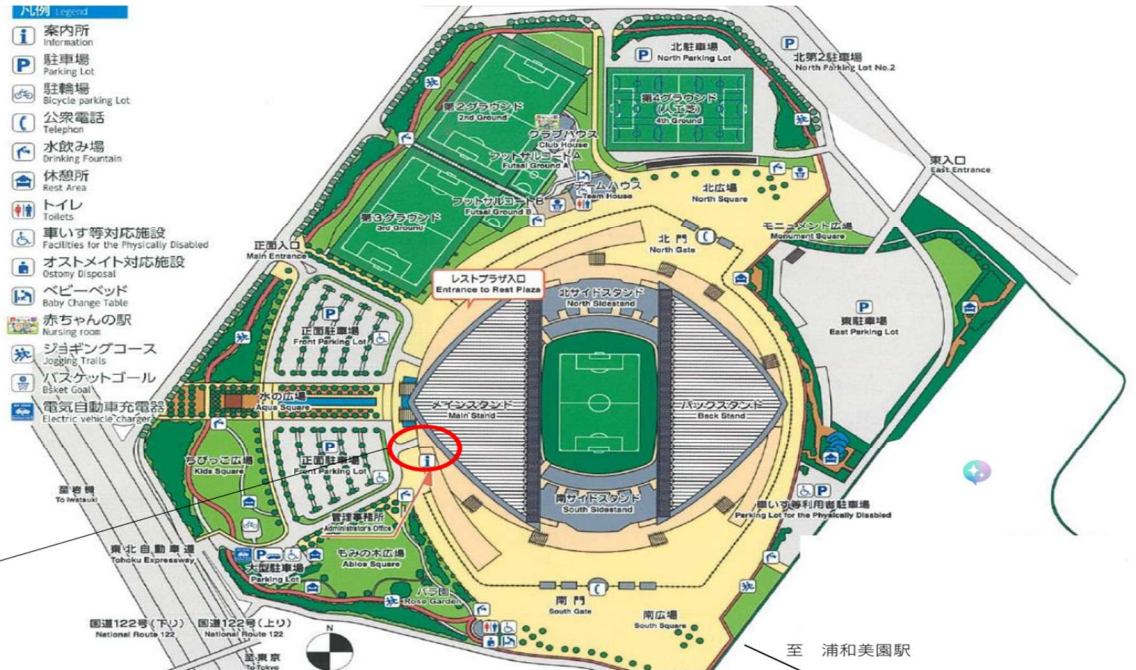

 **日 時**：7月17日(金) 14:00~16:30 (受付開始 13:30)

 **会 場**：埼玉スタジアム2002内「ボールルーム」
住所：埼玉県さいたま市緑区美園2-1
(※公園内「正面駐車場」など、一般開放の無料駐車場をご利用いただけます)

 **対 象**：サッシ流通店、ビルダー、工務店、ゼネコン、設計事務所の皆様

 **参加費**：無料(事前申込制)

 **定 員**：先着100名様限定

会場詳細 お申し込みは裏面をご覧ください

会場・お申し込み

埼玉スタジアム2002

電車でお越しの場合

さいたま高速鉄道「浦和美園駅」
徒歩 15分～20分

お車でお越しの場合

さいたまスタジアム2002
メインスタンド側 正面駐車場 を
ご利用ください

次のビジネスチャンスを、誰よりも早く。